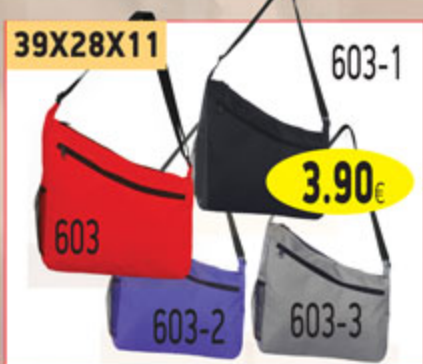

616Ρ

691X

3.90€

3.90€

3.90€

36X28X12

4.80€

3.90€